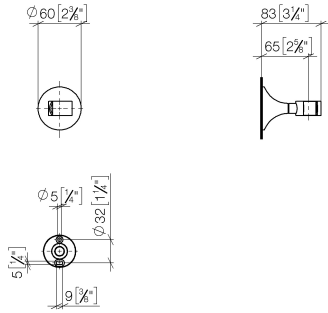

28 050 809

• rosette Ø 60 mm

	Chrome	28 050 809-00
	Brushed Platinum	28 050 809-06
	Platinum	28 050 809-08
	Dark Chrome	28 050 809-19
	Brushed Durabronze (23kt Gold)	28 050 809-28
	Brushed Bronze	28 050 809-42
	Brushed Champagne (22kt Gold)	28 050 809-46
	Champagne (22kt Gold)	28 050 809-47
	Brushed Dark Platinum	28 050 809-99

28 050 809

mm [inches]

28 050 809

Parts for other finishes can be found here: Brushed Platinum

Spare parts list

No.	Item Number	Name	Quantity used	Delivery time
1	05 30 31 025 00 90	fixing set	1	2
2	90 17 20 759 00 90	disc	1	2
3	09 14 15 022 90	ring	1	2
4	09 30 30 057 90	screw	1	2
5	09 30 11 024 90	disc	1	2
6	09 12 12 213 90	fixing cap	1	2
7	90 18 40 035 00 90	sleeve	1	2