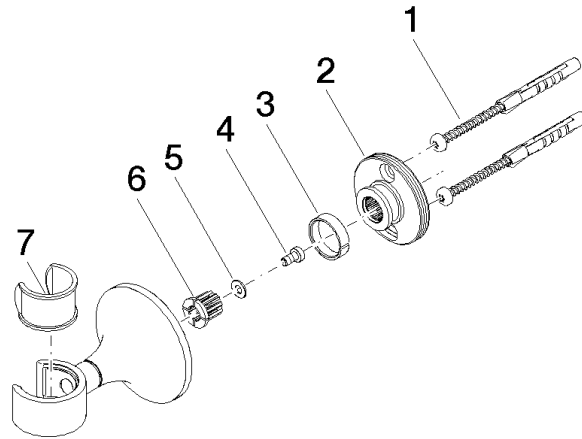

28 050 809

• rosette Ø 60 mm

	Chrome	28 050 809-00
	Brushed Platinum	28 050 809-06
	Platinum	28 050 809-08
	Dark Chrome	28 050 809-19
	Brushed Durabronze (23kt Gold)	28 050 809-28
	Brushed Bronze	28 050 809-42
	Brushed Champagne (22kt Gold)	28 050 809-46
	Champagne (22kt Gold)	28 050 809-47
	Brushed Dark Platinum	28 050 809-99

28 050 809

mm [inches]

28 050 809

Parts for other finishes can be found here: Brushed Platinum

Spare parts list

No.	Item Number	Name	Quantity used	Delivery time
1	05 30 31 025 00 90	fixing set	1	2
2	90 17 20 759 00 90	disc	1	2
3	09 14 15 022 90	ring	1	2
4	09 30 30 057 90	screw	1	2
5	09 30 11 024 90	disc	1	2
6	09 12 12 213 90	fixing cap	1	2
7	90 18 40 035 00 90	sleeve	1	2